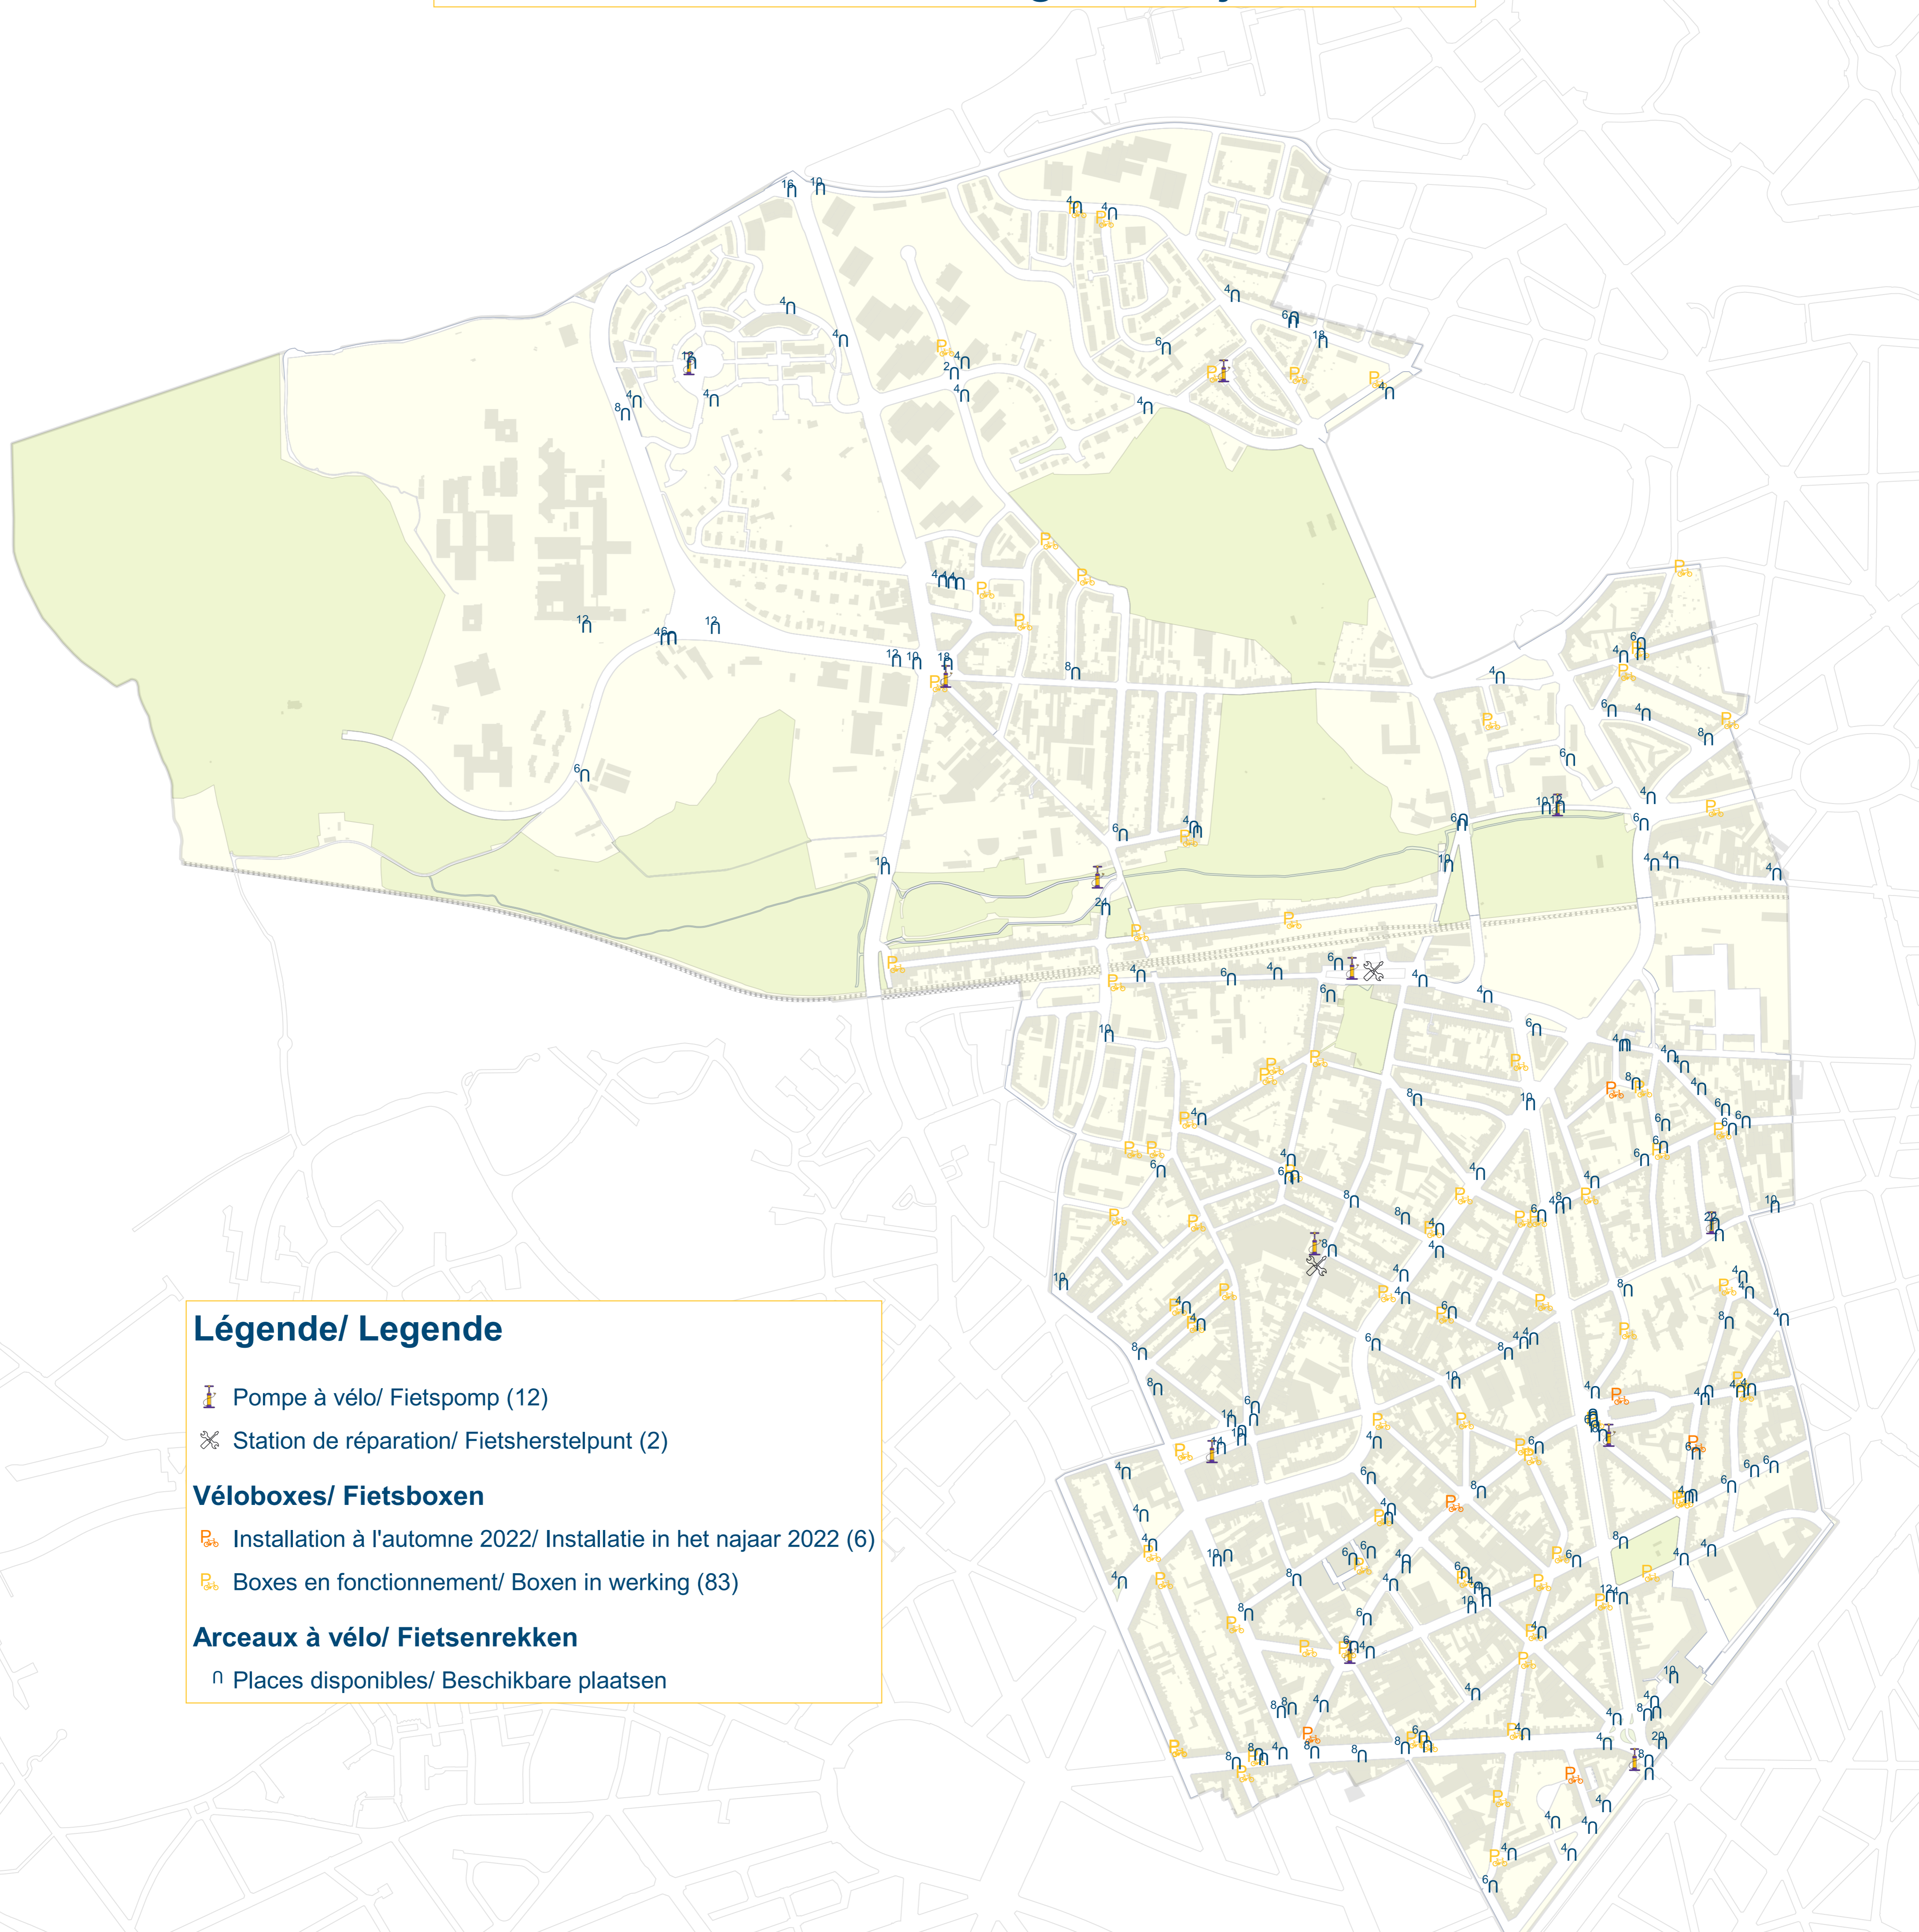

Stationnement vélo

de courte et longue durée

Fietsenstalling

voor korte en lange termijn

Légende/ Legende

-  Pompe à vélo/ Fietspomp (12)
-  Station de réparation/ Fietsherstelpunt (2)

Véloboxes/ Fietsboxen