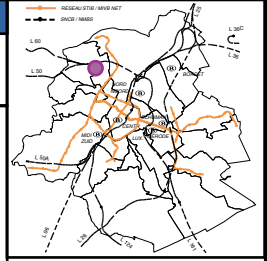

FICHE D'ACCESSIBILITE STIB / BEREIKBAARHEIDSFICHE MIVB

La Maison communale de Jette / Het Gemeentehuis van Jette
Chaussée de Wemmel n° 100 / Wemmelsesteenweg nr. 100
1090 Jette

tel : 02/423.12.11