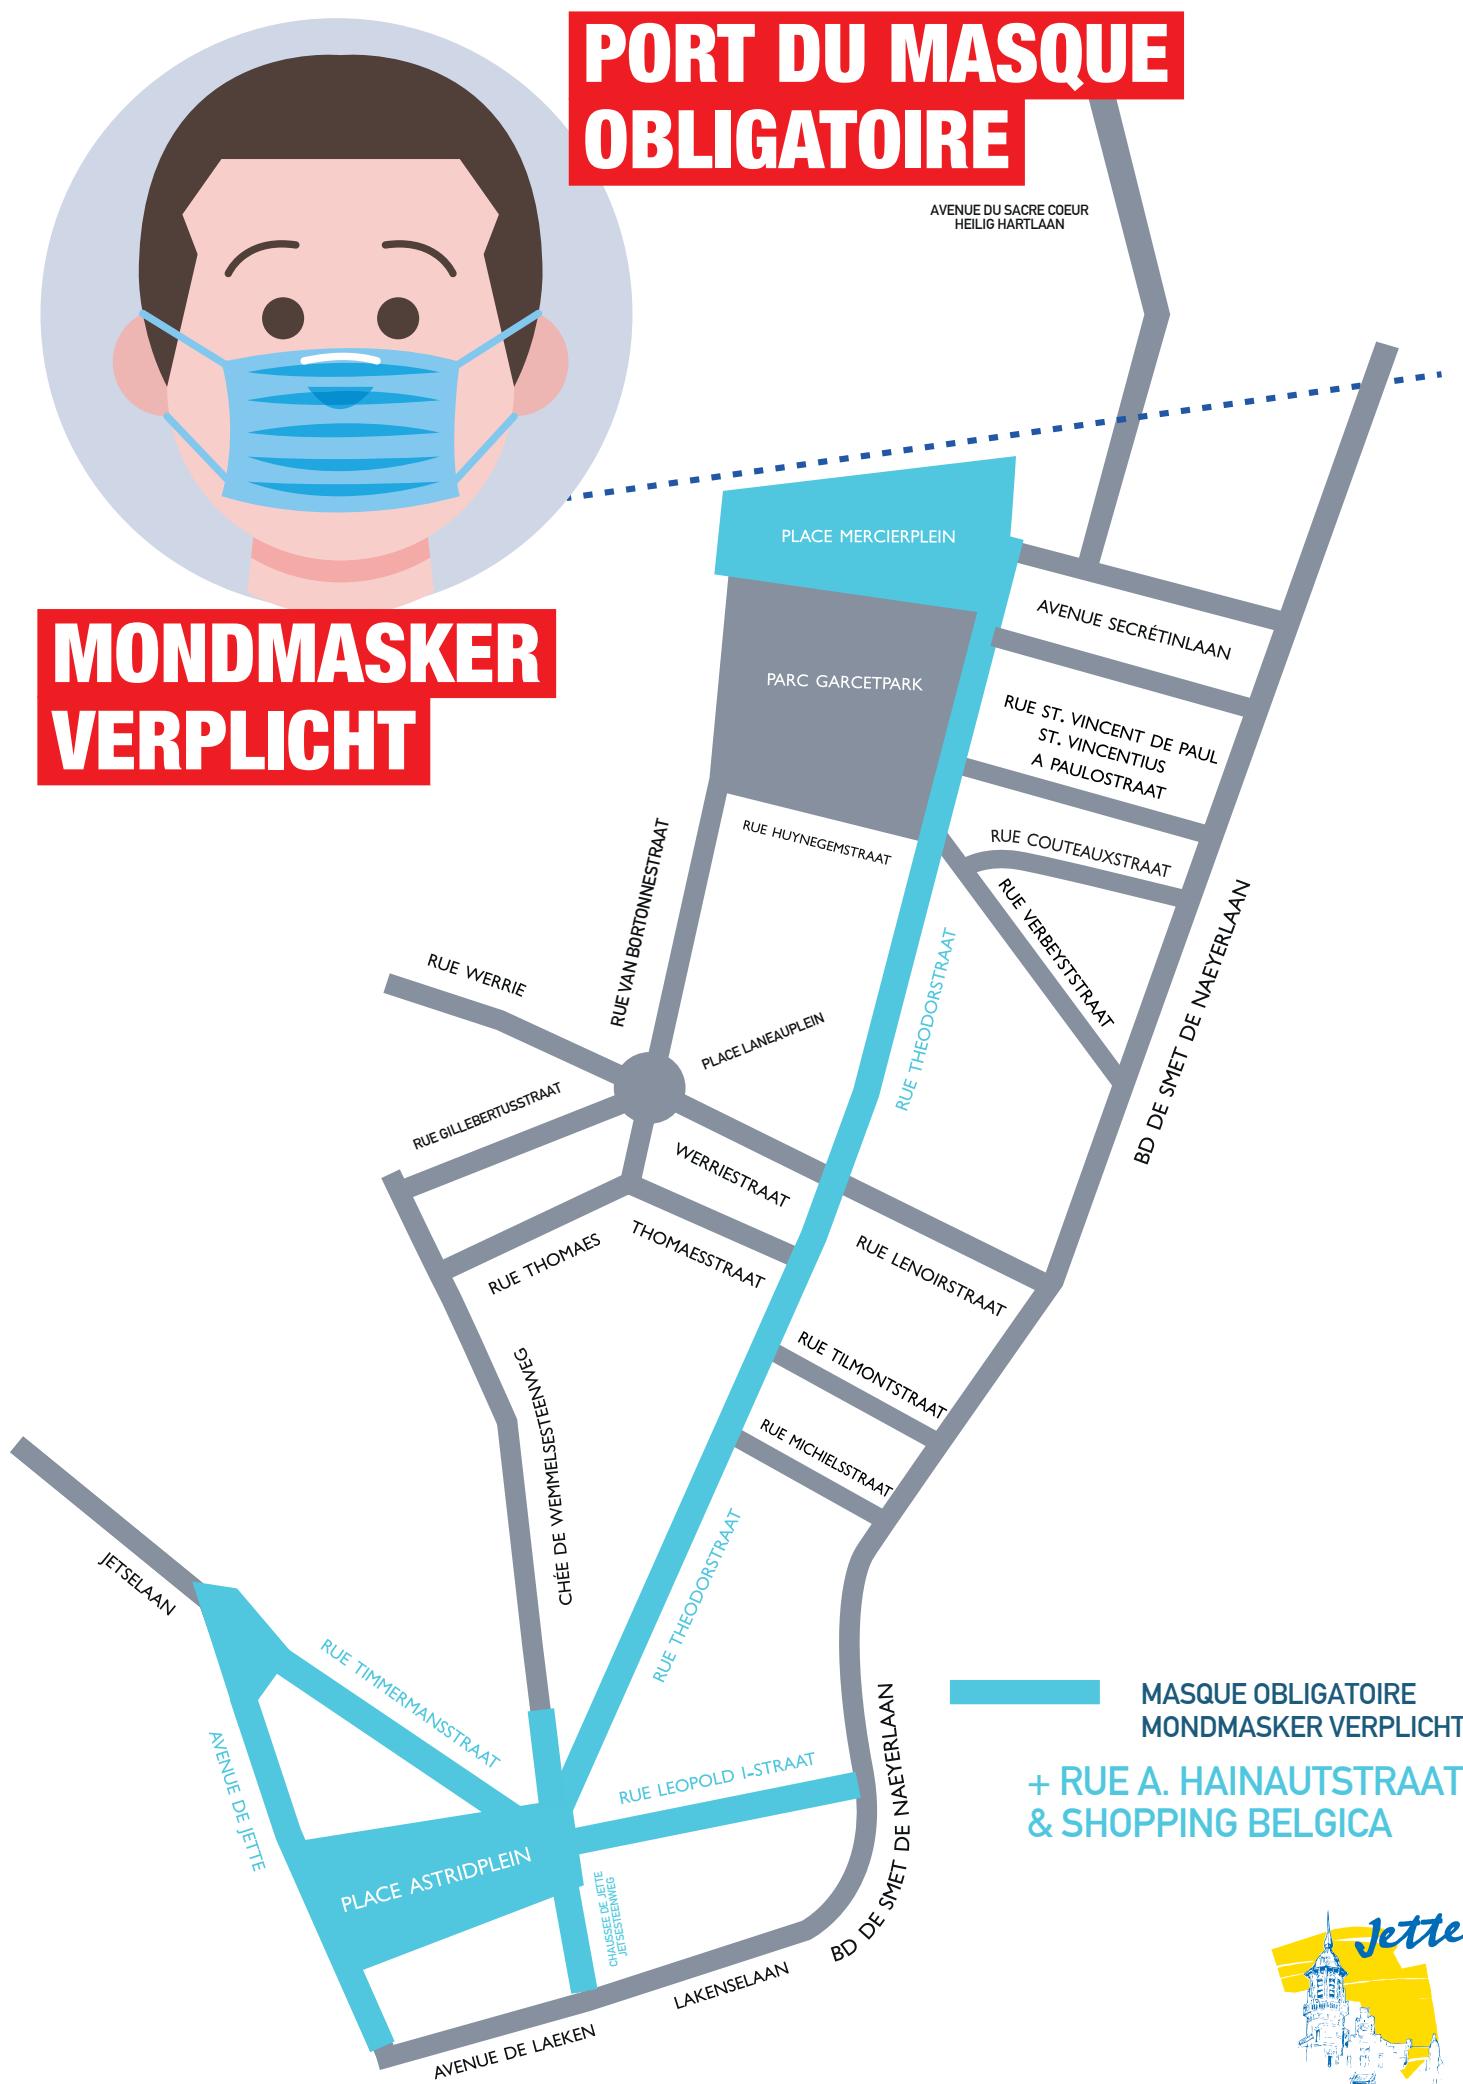

PORT DU MASQUE OBLIGATOIRE

MONDMASKER VERPLICHT

AVENUE DU SACRE COEUR
HEILIG HARTLAAN

AVENUE SECRÉTINLAAN

RUE ST. VINCENT DE PAUL
ST. VINCENTIUS
A PAULO STRAAT

RUE COUTEAUX STRAAT

RUE VERBEYST STRAAT

BD DE SMET DE NAEYERLAAN

RUE WERRIE

RUE VAN BORTHONNE STRAAT

RUE GILLEBERTUS STRAAT

PLACE LANEAU PLEIN

VERRIESTE RAAT

RUE THOMAES

THOMAES STRAAT

RUE LENOIR STRAAT

RUE TILMONT STRAAT

RUE MICHEL'S STRAAT

CHÉE DE WEMELSESTEETE

RUE THEODOR STRAAT

RUE LEOPOLD I- STRAAT

BD DE SMET DE NAEYERLAAN

JETSELAAN

RUE TIMMERMANS STRAAT

AVENUE DE JETTE

PLACE ASTRID PLEIN

CHASSÉE DE JETTE
JETSESTEENWEG

AVENUE DE LAEKEN

LAKENSELAAN

MASQUE OBLIGATOIRE
MONDMASKER VERPLICHT
+ RUE A. HAINAUT STRAAT
& SHOPPING BELGICA