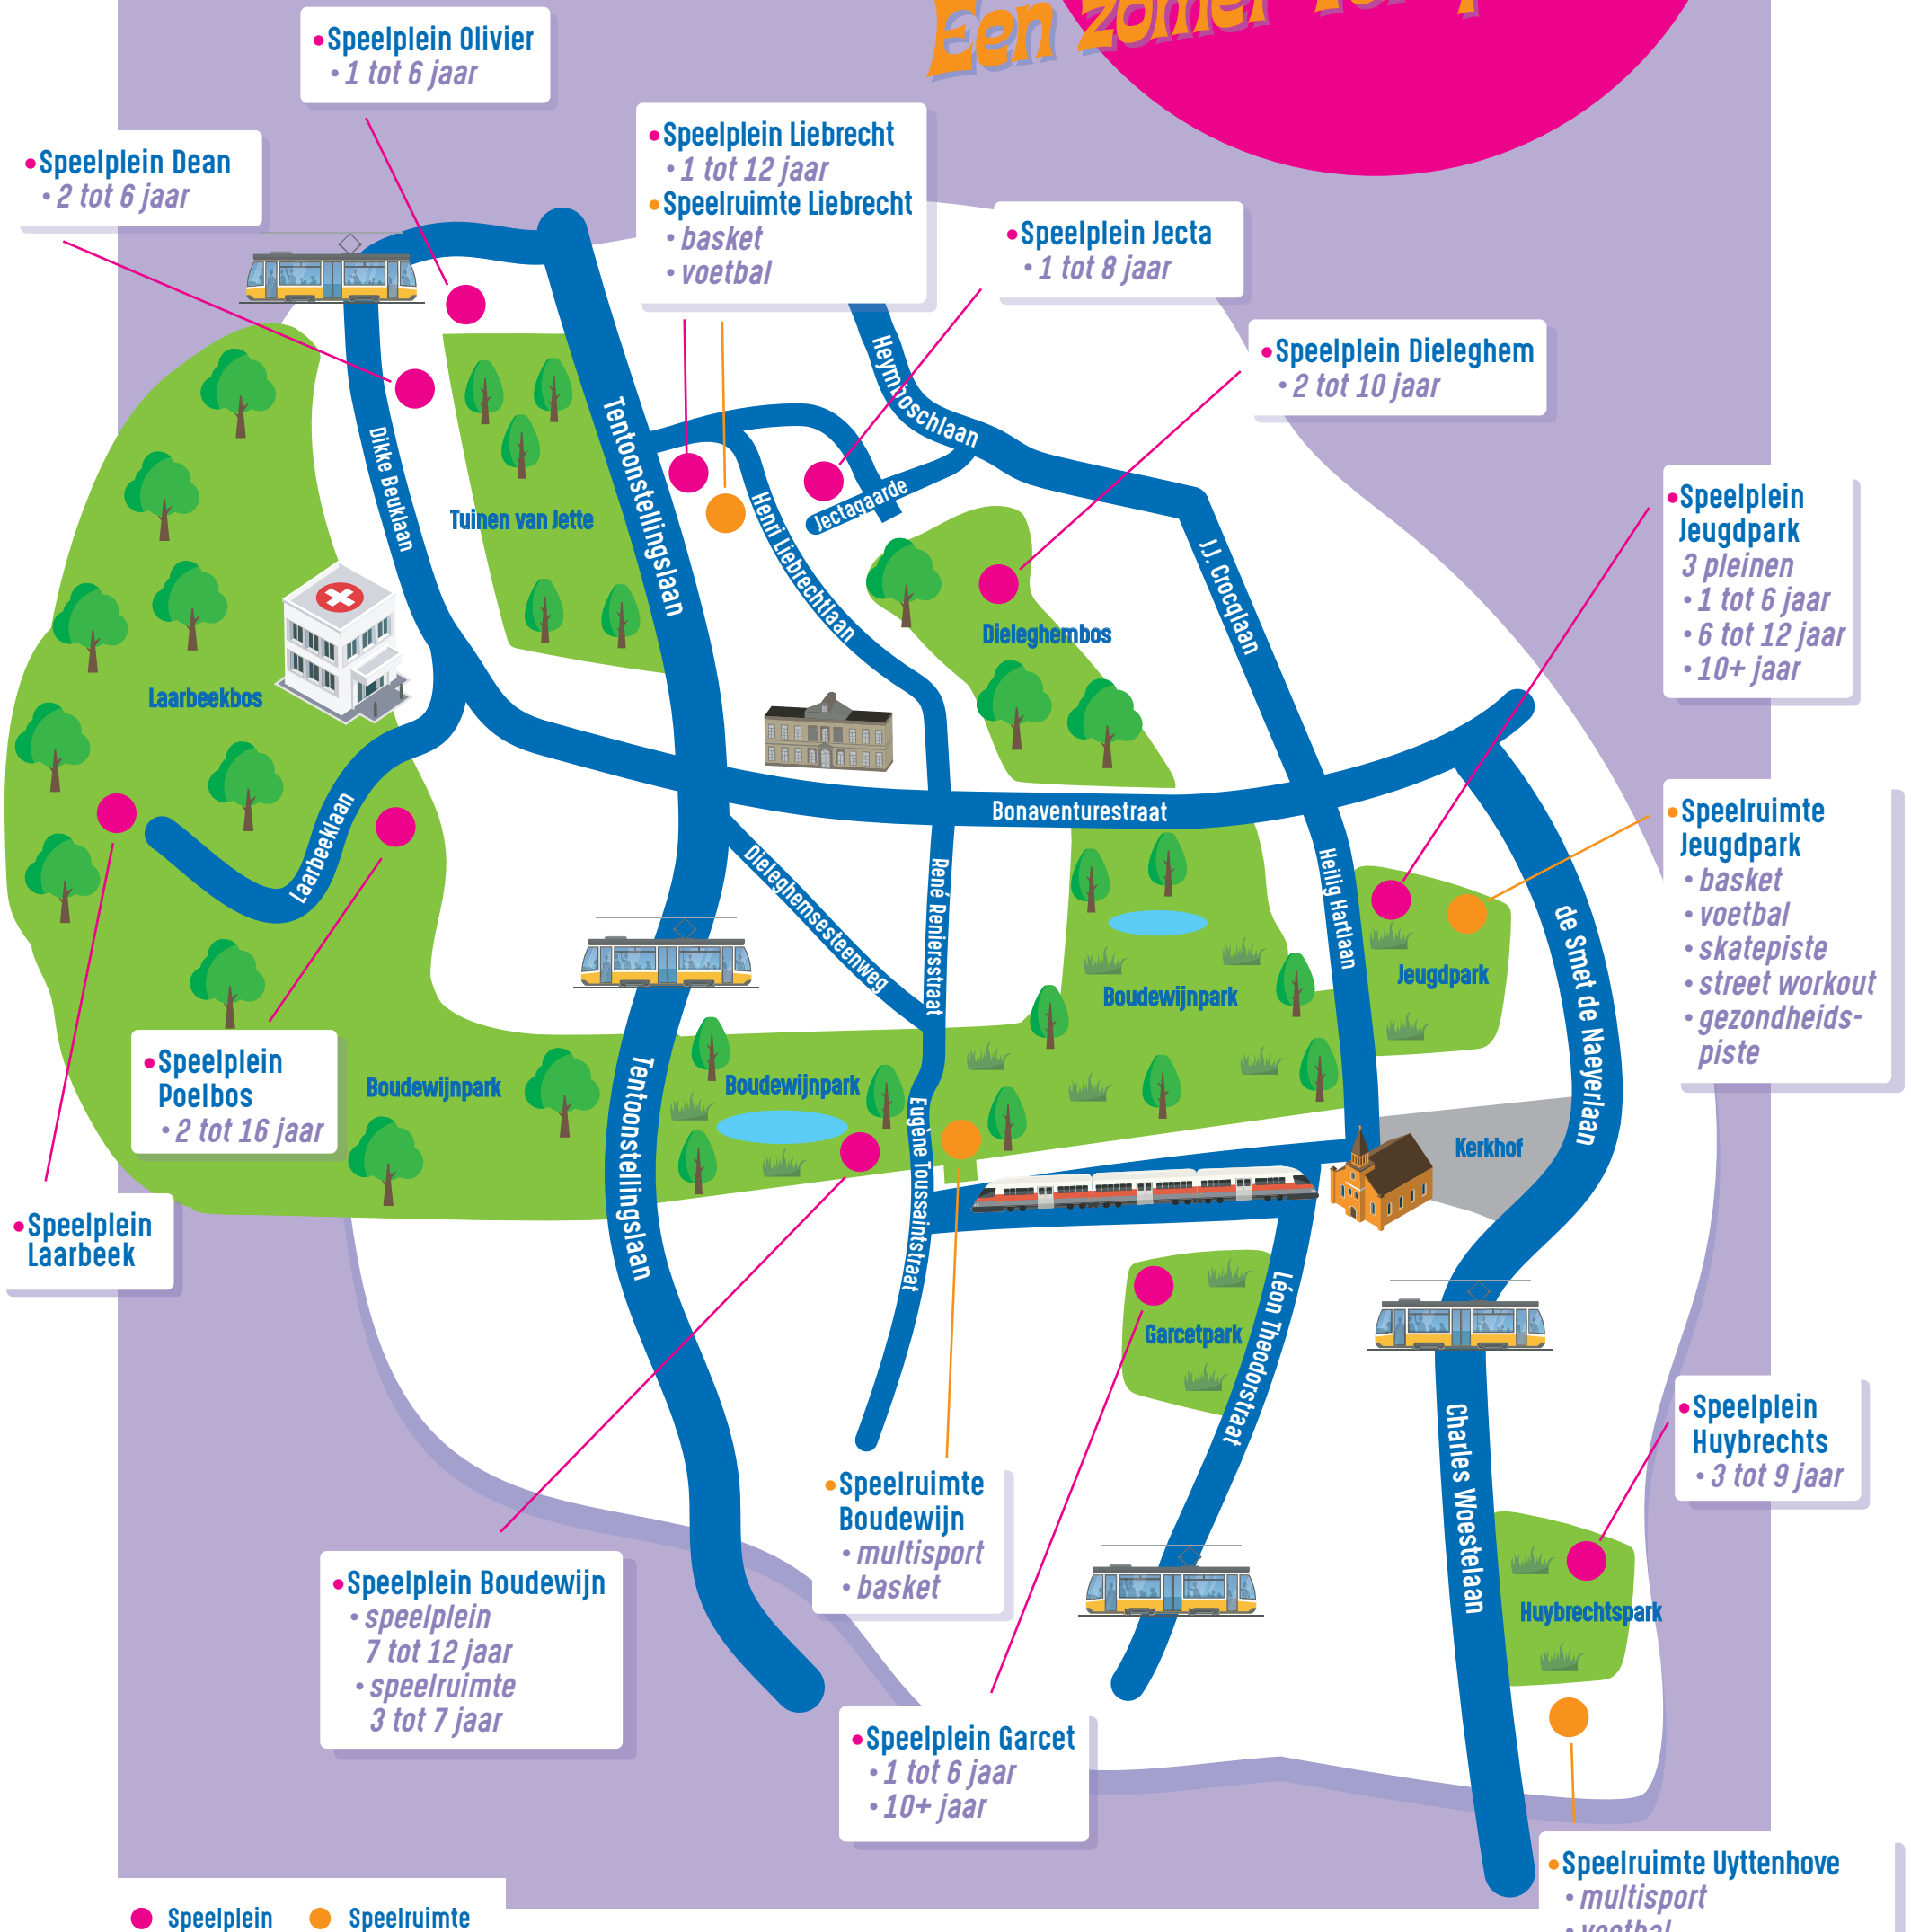

Speelpleinen in Jette

Een zomer vol speelplezier

Met uitzondering van de speelruimte Uyttenhove, zijn deze speelpleinen en -ruimtes toegankelijk tijdens de openingsuren van de parken, van 8u tot 21u. Meer info over de speelpleinen, inclusief foto's: www.jette.be

Alle info vind je op www.jette.be

woensdag en zaterdag 13u-20u
 dinsdag-donderdag-vrijdag 16u-20u
 gesloten zondag en maandag
 en feestdagen