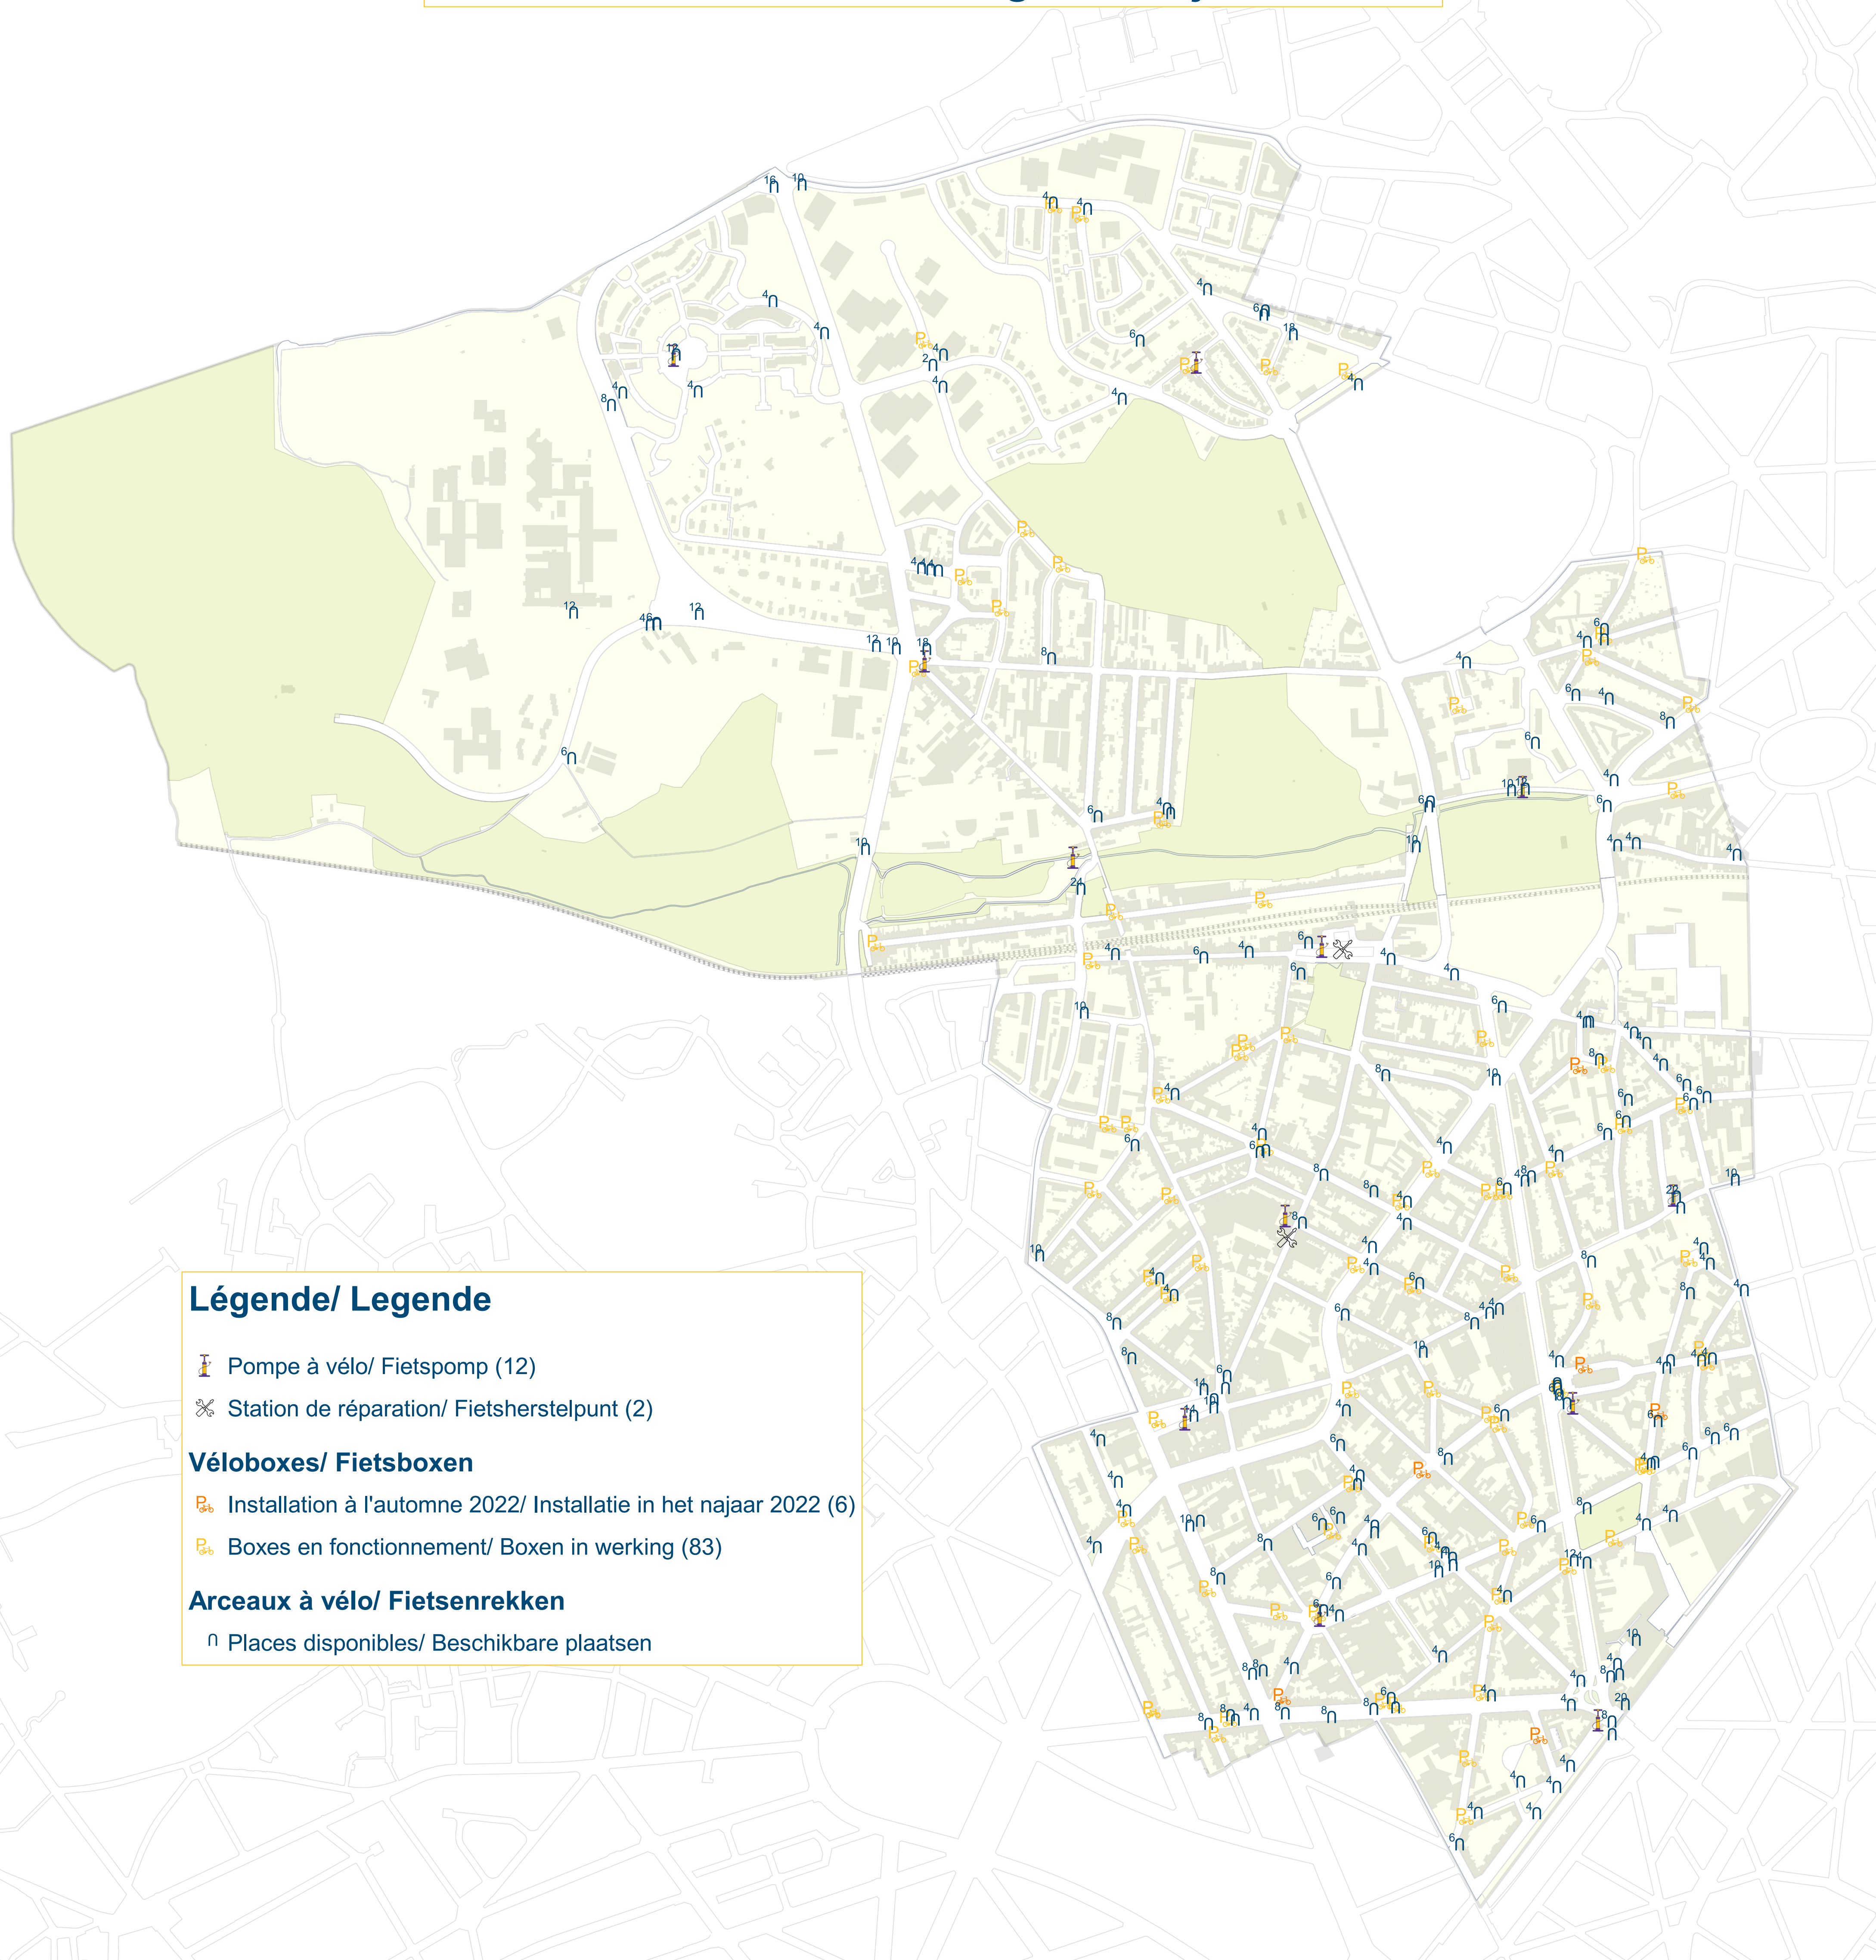

# Stationnement vélo

de courte et longue durée

### Légende/ Legende

-  Pompe à vélo/ Fietspomp (12)
-  Station de réparation/ Fietsherstelpunt (2)